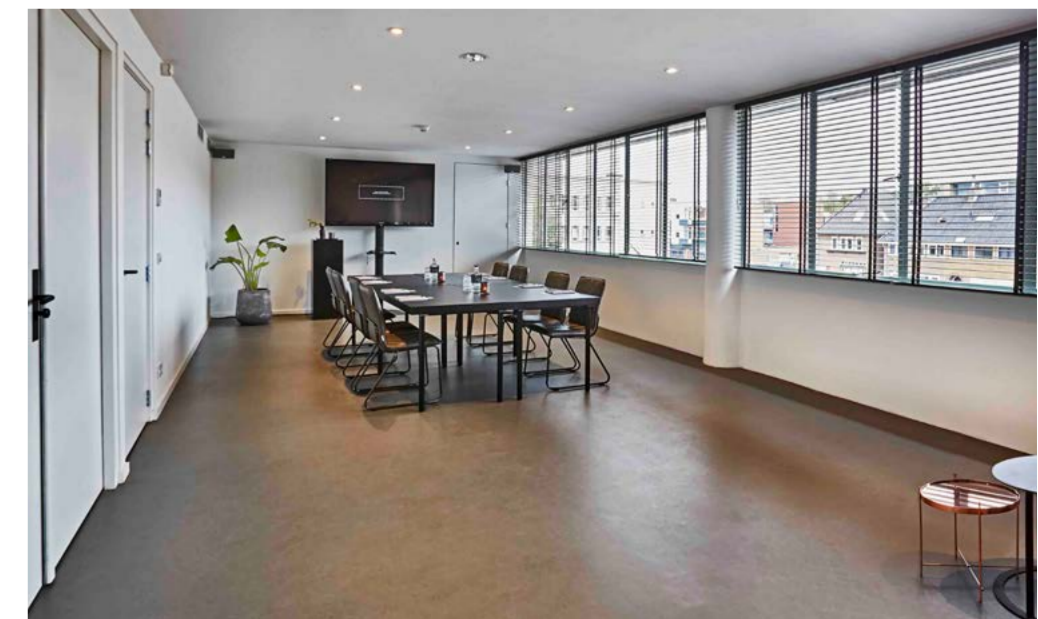

Oppervlakte:
48 m²

Meubilair:
4 x zwarte klaptafel
10 x antraciet leren stoel
2 x Gispn-fauteuil