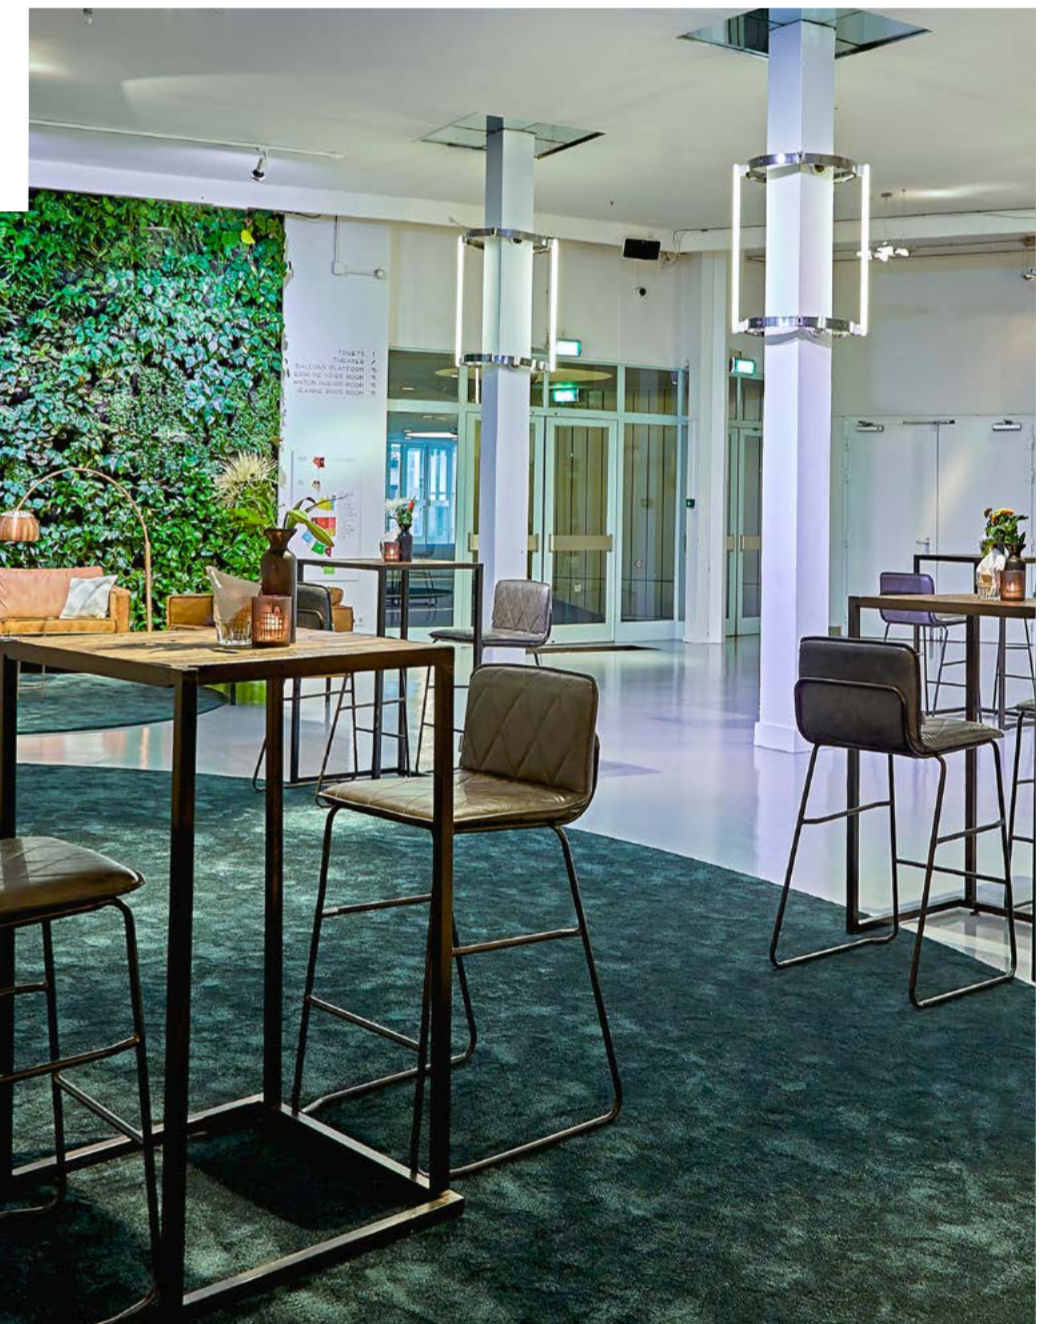

SCHOOL
44

DINER
150

THEATER
250

RECEPTIE
300

ON AIR

Oppervlakte:
77 m2

Meubilair:

Geen