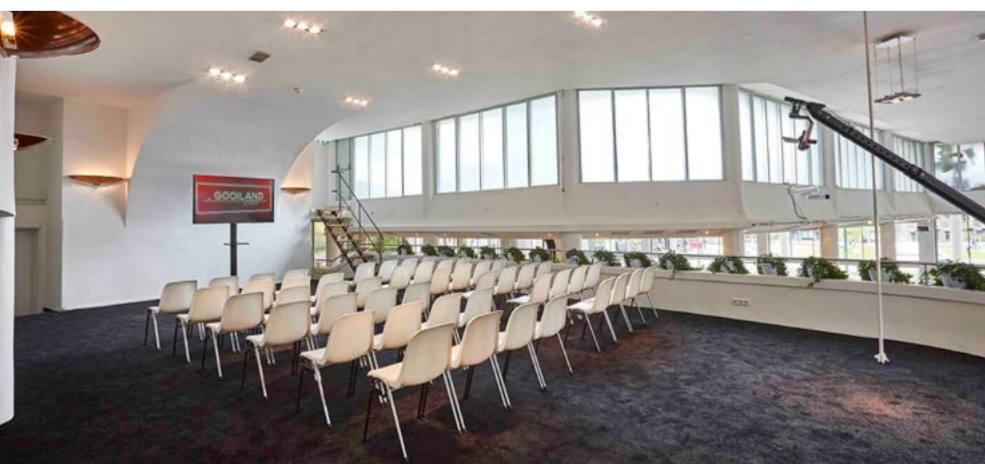

DINER
350

THEATER
350

RECEPTIE
1000

GREEN CENTER

Oppervlakte:
254 m2

Meubilair:

- 2 x 2-persoonsbank
- 1 x 3-persoonsbank
- 6 x sttafel
- 12 x barkruk
- 1 x vaste bar

CARRE
70

SCHOOL
44

DINER
150

THEATER
250

RECEPTIE
300

ON AIR

Oppervlakte:
77 m2

Meubilair:

Geen

Deze ruimtes zijn onder meer geschikt voor een carrousel sessie tijdens je evenement, omdat ze allemaal met elkaar verbonden zijn. De Hans Idzerda Room kan tevens ingezet worden voor catering.

CINEAC

Oppervlakte:
227 m2