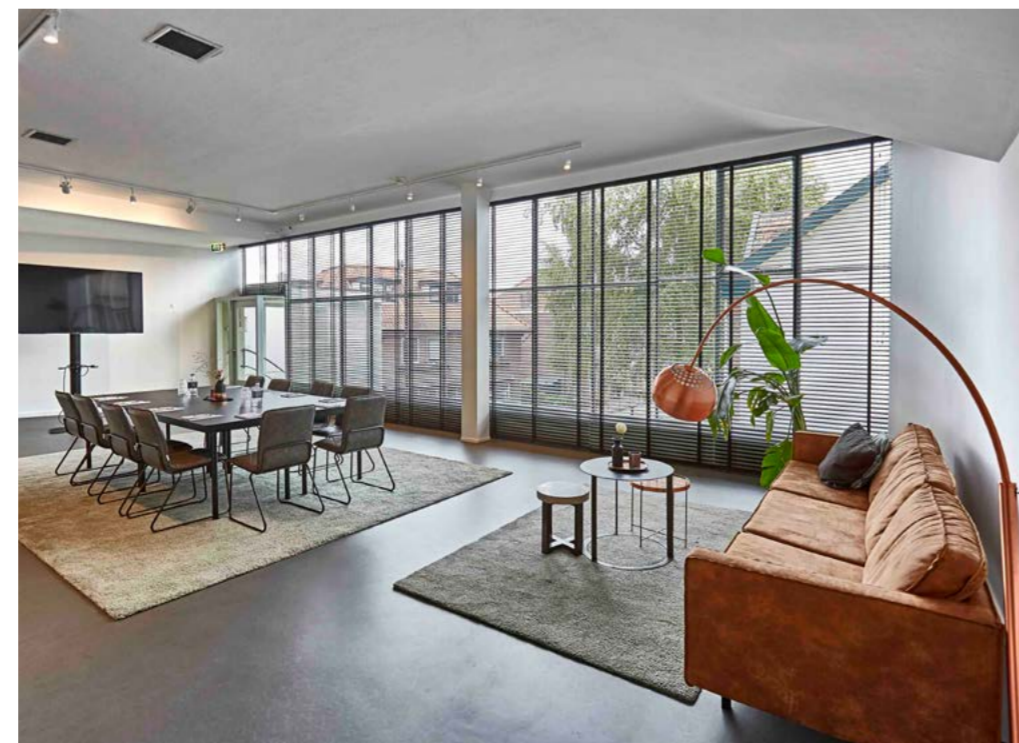

INHOUD GOOILAND

GREEN LOUNGE	4	THEATER	12
ON AIR	4	THEATER PLATFORM	12
GREEN CENTER	5	JAN DUIKER ROOM	13
MIES BOUWMAN ROOM	6	PIET MONDRIAAN ROOM	13
HANS IDZERDA ROOM	6	BERNARD BUVOET ROOF TERRACE	14
JOOST DEN DRAAIJER ROOM	7	THE CLUB	14
CINEAC	8	THE COPPER BAR	15
SHOWROOM	9	RADIO ZONE	16
JEANNE ROOS ROOM	10	TELEVISION ZONE	17
ANTON PHILIPS ROOM	10	TOTALE STANDAARD INVENTARIS	18
ERIK DE VRIES ROOM	11	DUTCH BRAND HOTEL	19