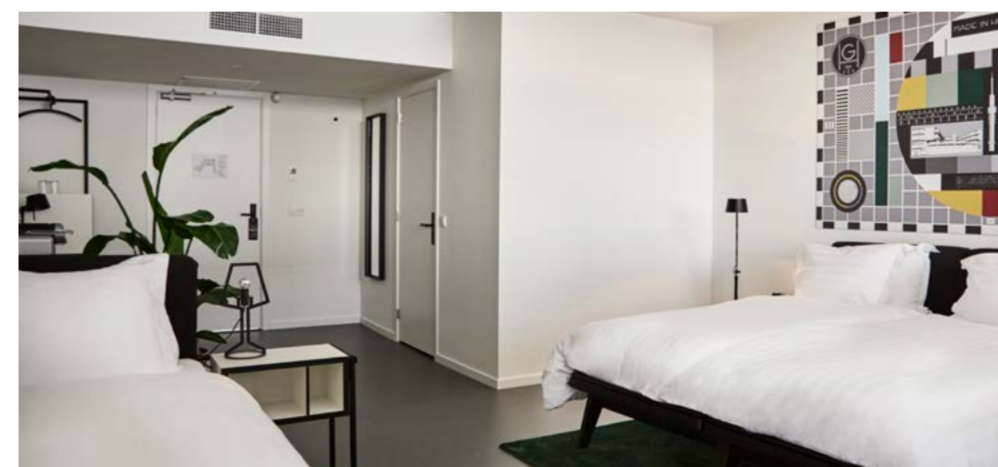

Oppervlakte:
20-25 m²

26 kamers

SUITE

Oppervlakte:
30-40 m²

4 kamers

3-PERSOONSKAMER

Oppervlakte:
30-40 m²

6 kamers