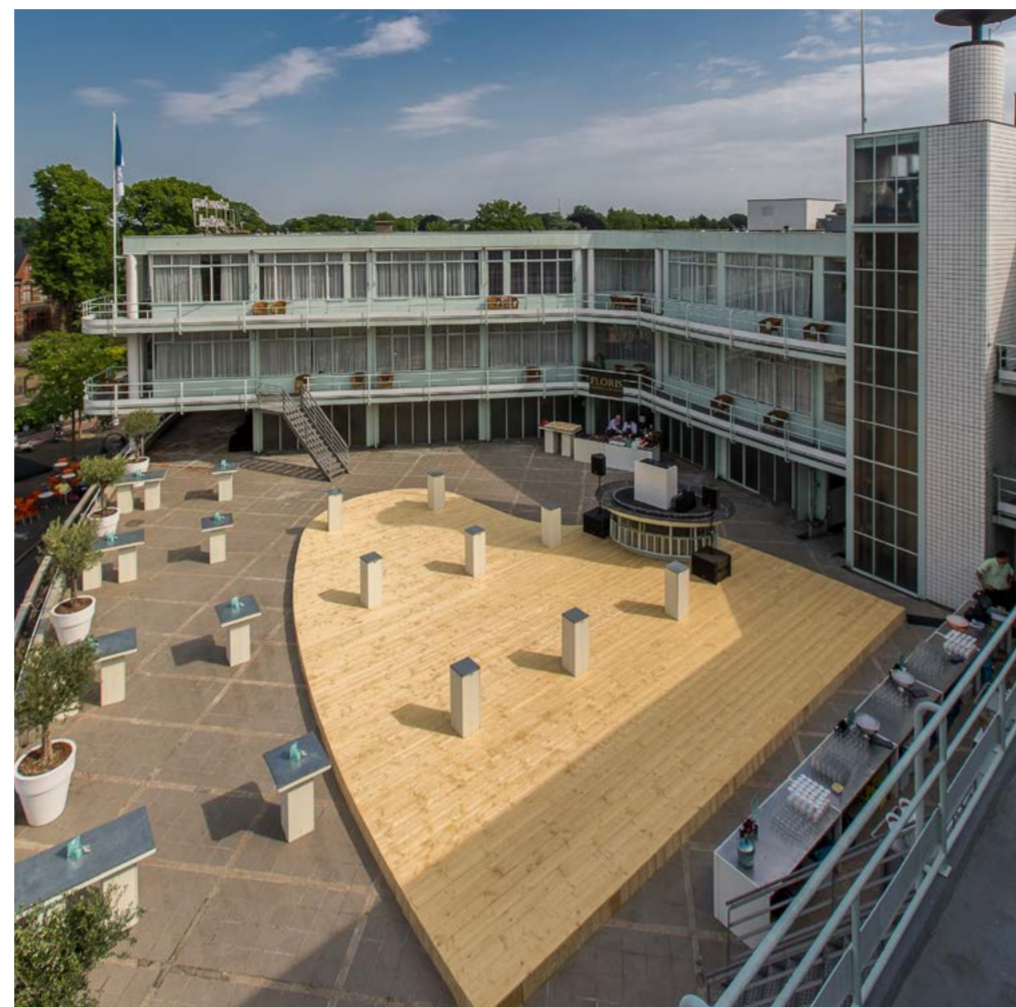

Oppervlakte:
48 m²

Meubilair:
4 x zwarte klaptafel
10 x antraciet leren stoel
2 x Gispn-fauteuil

BERNARD BIJVOET ROOF TERRACE

Oppervlakte:
585 m2

Meubilair:
Geen

DINER 250

THEATER 250

RECEPTIE 600