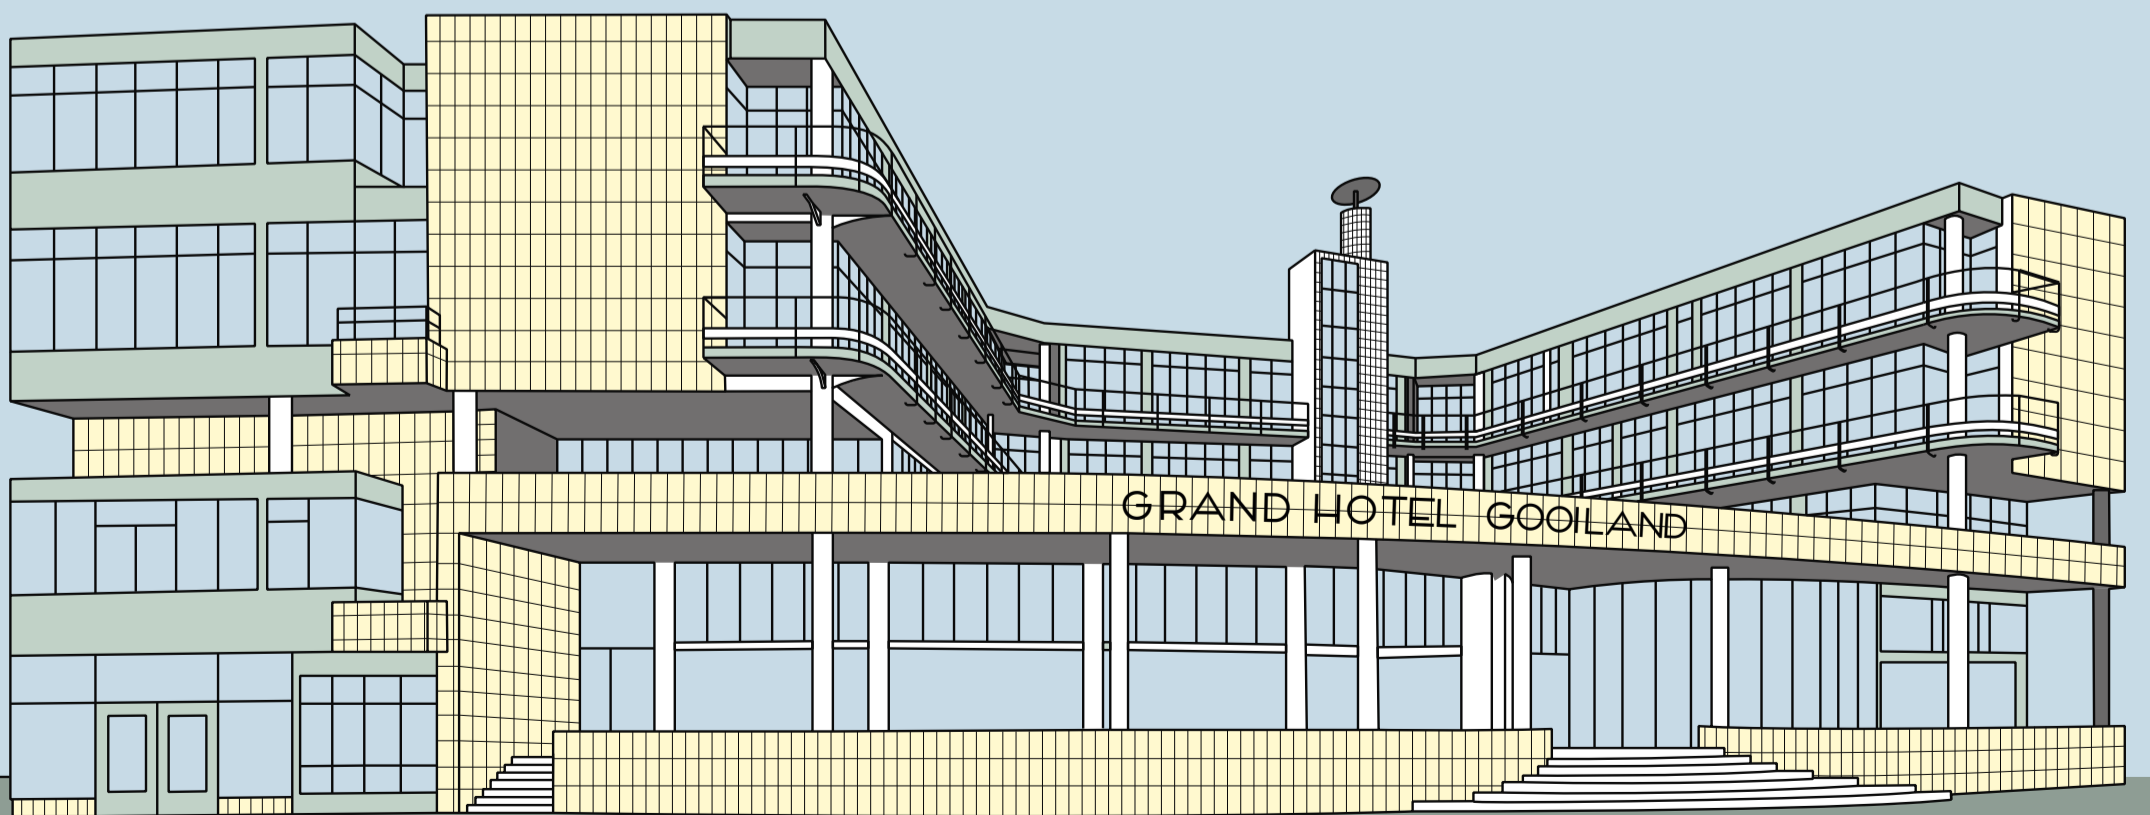

GOOILAND

RUIMTEBOEK

GOOILAND
1936

INHOUD GOOILAND

GREEN LOUNGE	4	THEATER	12
ON AIR	4	THEATER PLATFORM	12
GREEN CENTER	5	JAN DUIKER ROOM	13
MIES BOUWMAN ROOM	6	PIET MONDRIAAN ROOM	13
HANS IDZERDA ROOM	6	BERNARD BUVOET ROOF TERRACE	14
JOOST DEN DRAAIJER ROOM	7	THE CLUB	14
CINEAC	8	THE COPPER BAR	15
SHOWROOM	9	RADIO ZONE	16
JEANNE ROOS ROOM	10	TELEVISION ZONE	17
ANTON PHILIPS ROOM	10	TOTALE STANDAARD INVENTARIS	18
ERIK DE VRIES ROOM	11	DUTCH BRAND HOTEL	19