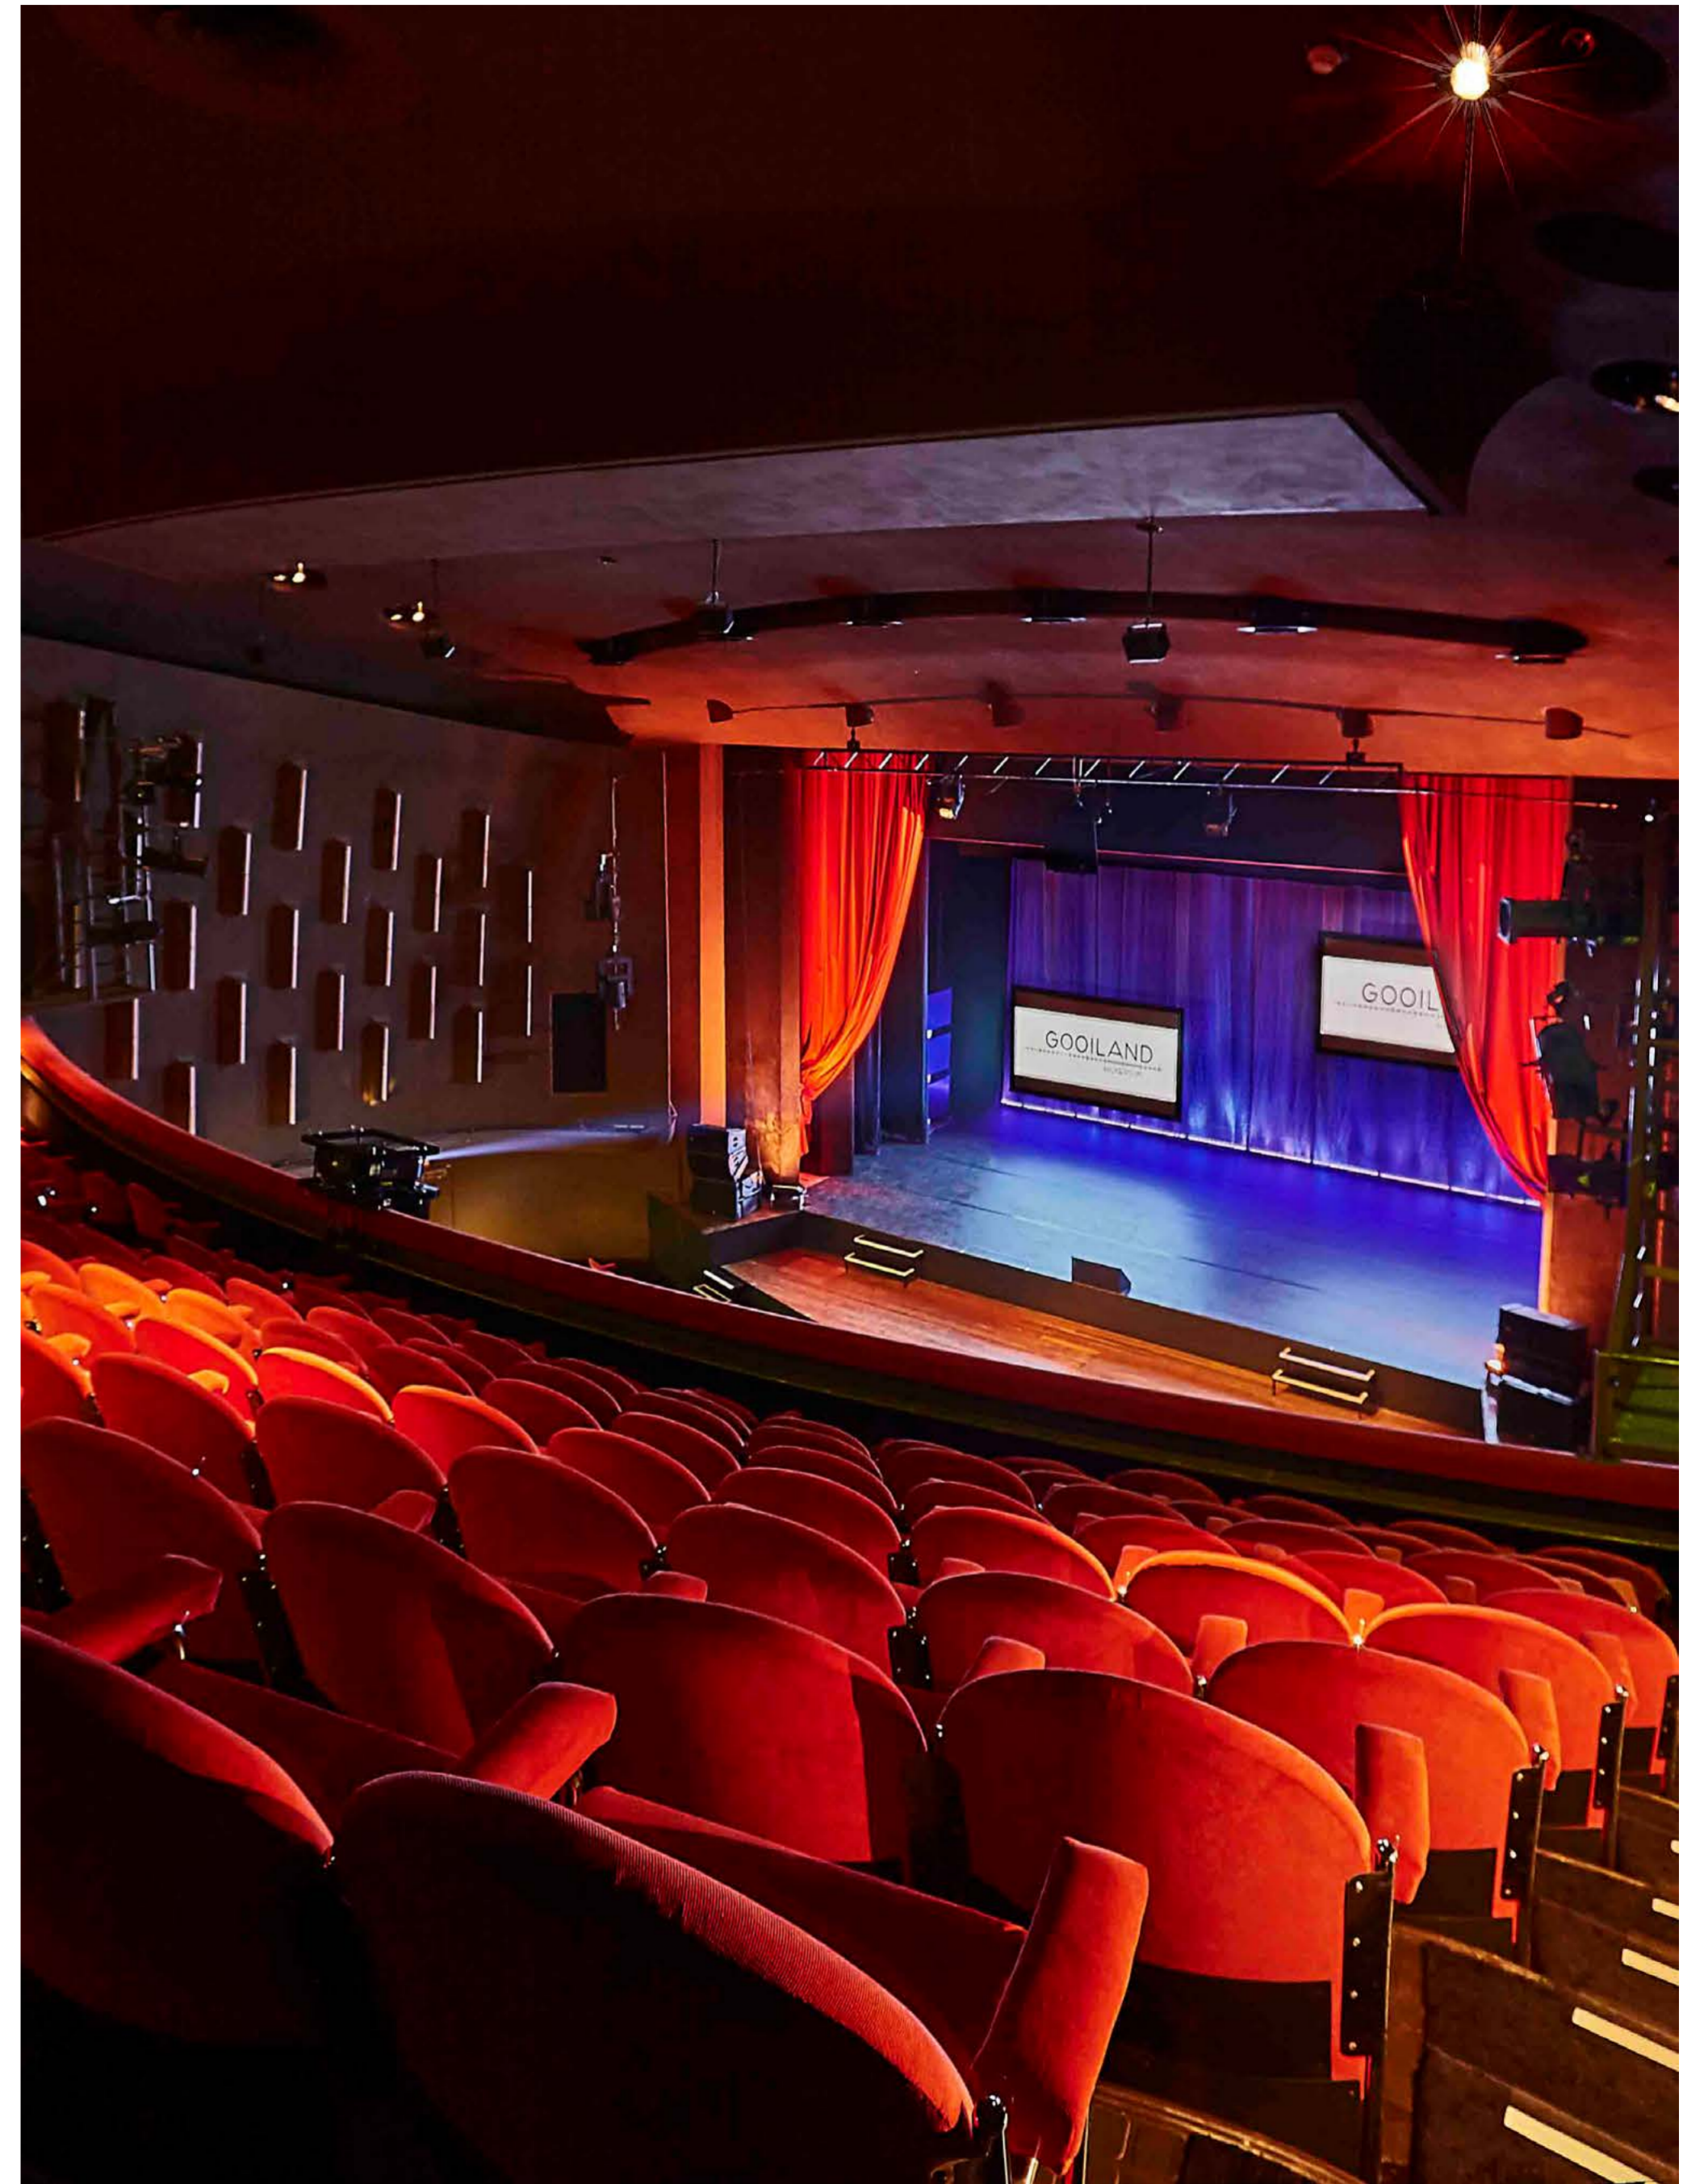

GOOILAND

RUIMTEBOEK

GOOILAND
1936

INHOUD GOOILAND

GREEN LOUNGE	4	THEATER	12
ON AIR	4	THEATER PLATFORM	12
GREEN CENTER	5	JAN DUIKER ROOM	13
MIES BOUWMAN ROOM	6	PIET MONDRIAAN ROOM	13
HANS IDZERDA ROOM	6	BERNARD BUVOET ROOF TERRACE	14
JOOST DEN DRAAIJER ROOM	7	THE CLUB	14
CINEAC	8	THE COPPER BAR	15
SHOWROOM	9	RADIO ZONE	16
JEANNE ROOS ROOM	10	TELEVISION ZONE	17
ANTON PHILIPS ROOM	10	TOTALE STANDAARD INVENTARIS	18
ERIK DE VRIES ROOM	11	DUTCH BRAND HOTEL	19