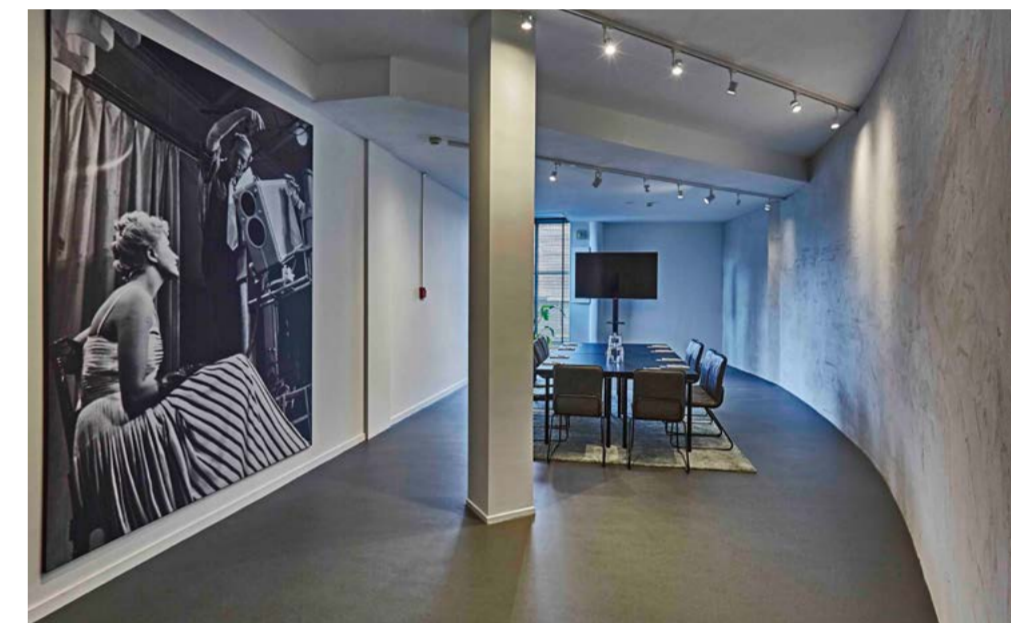

THEATER
60

RECEPTIE
70