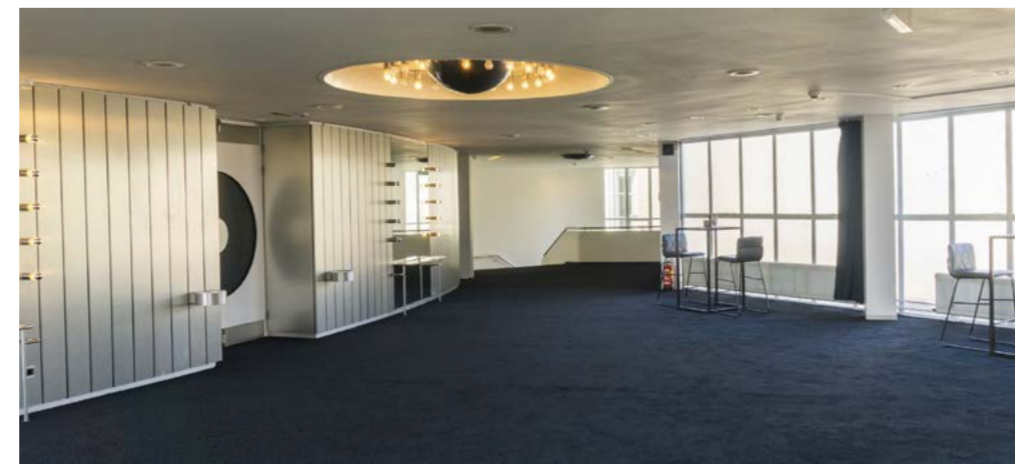

THEATER PLATFORM

Oppervlakte:
150 m²

Meubilair:
2 x statafel
4 x barkruk