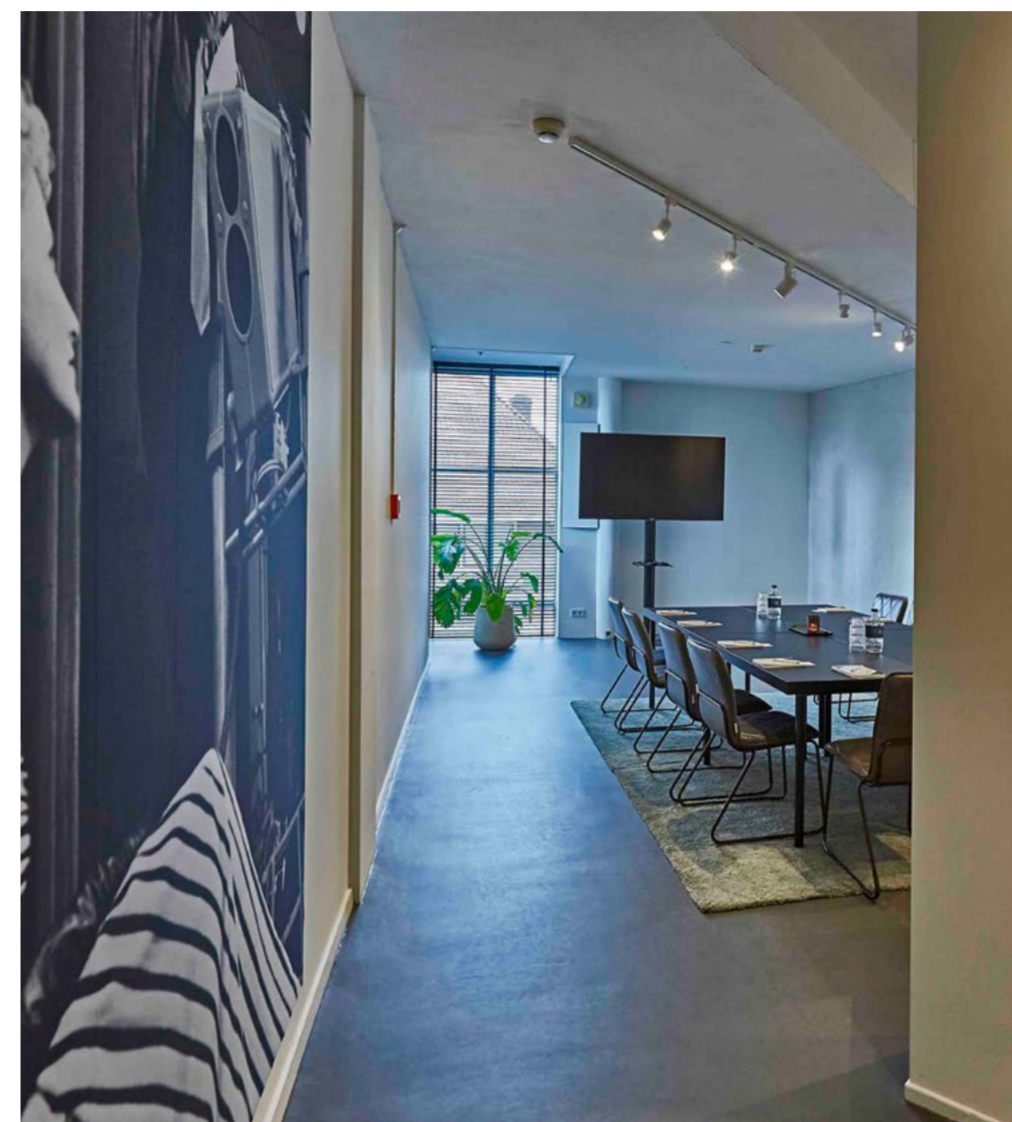

THEATER
60

RECEPTIE
70