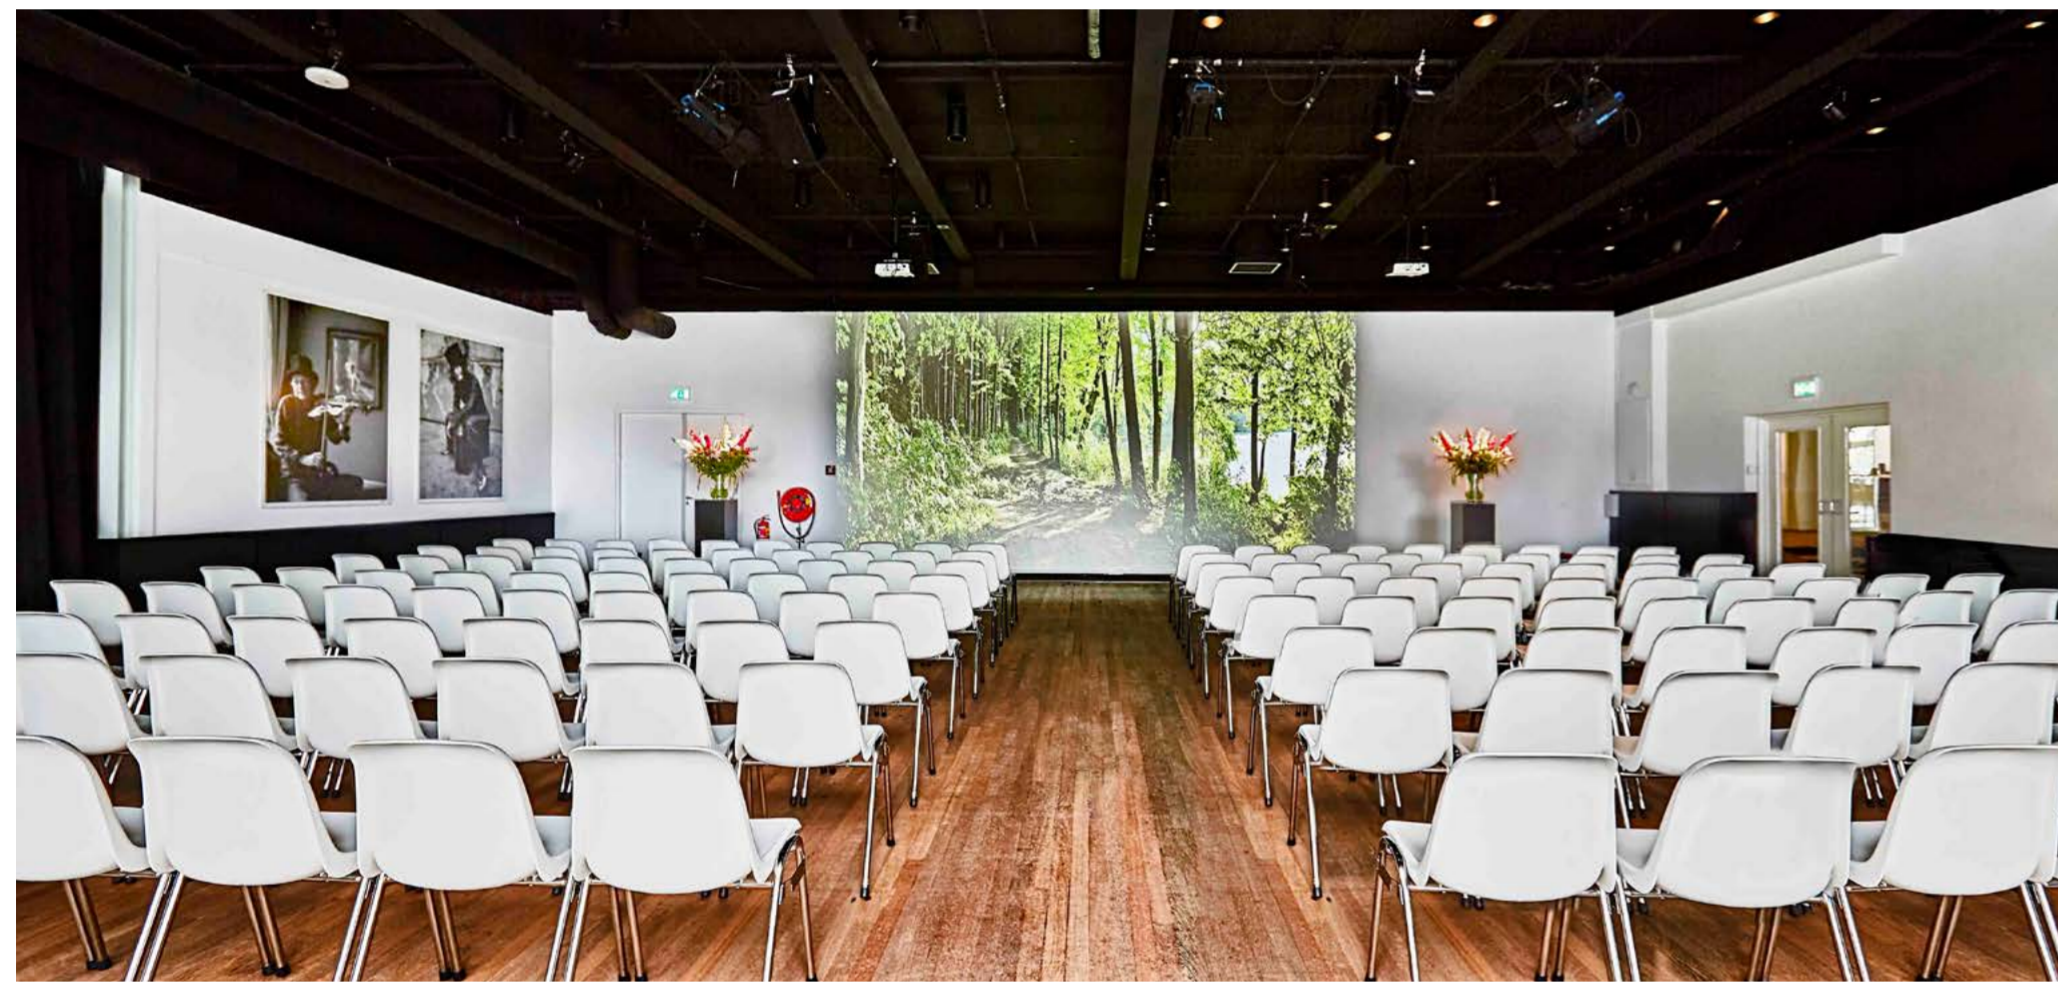

CINEAC

Oppervlakte:
227 m2

Meubilair:
200 x witte kuipstoel
1 x kathedr

THEATER
300

RECEPTIE
400