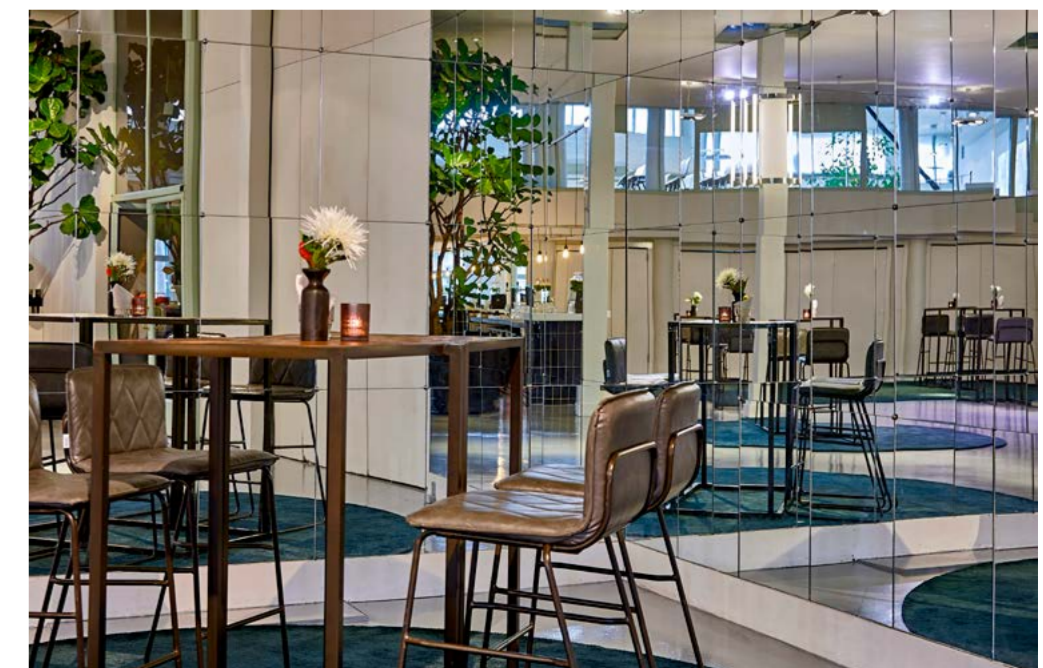

GREEN LOUNGE

Oppervlakte:
463 m2

Meubilair:

- 6 x 2-persoonsbank
- 1 x 3-persoonsbank
- 12 x sttafel
- 24 x barkruk
- 6 x zwarte leren stoel
- 2 x vaste bar

Extra:

Koperen registratiebalie

GREEN CENTER

Oppervlakte:
254 m2

Meubilair:

- 2 x 2-persoonsbank
- 1 x 3-persoonsbank
- 6 x sttafel
- 12 x barkruk
- 1 x vaste bar

ON AIR

Oppervlakte:
77 m2

Meubilair:

Geen