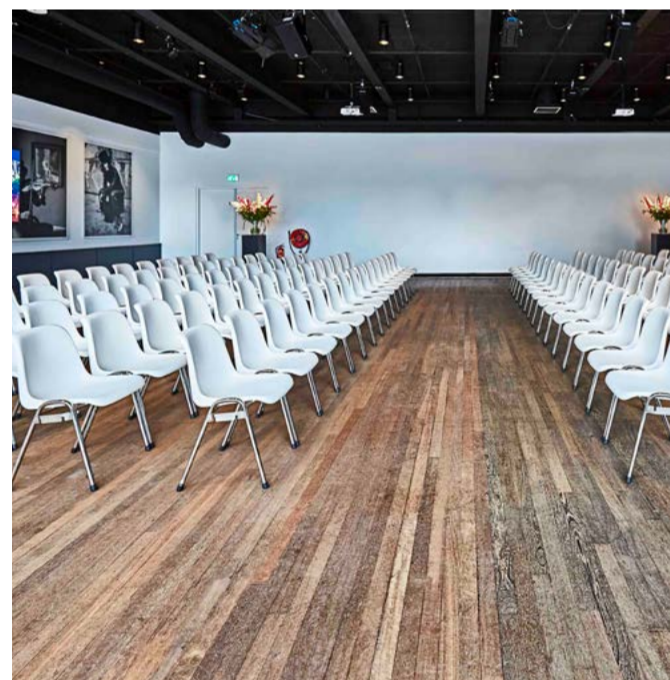

GOOILAND

RUIMTEBOEK

GOOILAND
1936

INHOUD GOOILAND

GREEN LOUNGE	4	THEATER	12
ON AIR	4	THEATER PLATFORM	12
GREEN CENTER	5	JAN DUIKER ROOM	13
MIES BOUWMAN ROOM	6	PIET MONDRIAAN ROOM	13
HANS IDZERDA ROOM	6	BERNARD BUVOET ROOF TERRACE	14
JOOST DEN DRAAIJER ROOM	7	THE CLUB	14
CINEAC	8	THE COPPER BAR	15
SHOWROOM	9	RADIO ZONE	16
JEANNE ROOS ROOM	10	TELEVISION ZONE	17
ANTON PHILIPS ROOM	10	TOTALE STANDAARD INVENTARIS	18
ERIK DE VRIES ROOM	11	DUTCH BRAND HOTEL	19