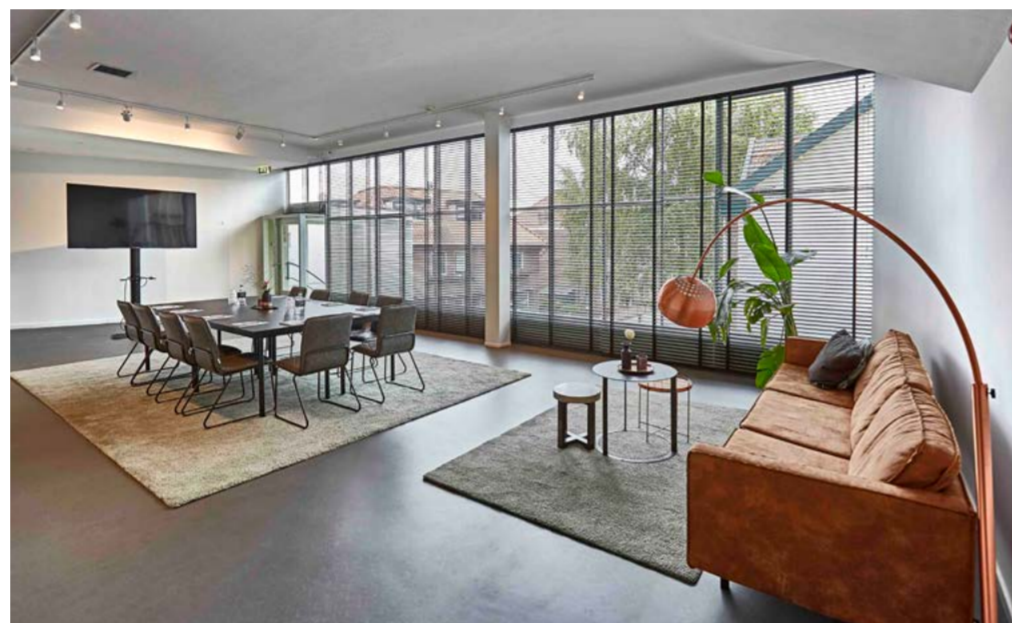

JEANNE ROOS ROOM

Oppervlakte:
89 m²

Meubilair:

4 x zwarte klaptafel
10 x antraciet leren stoel
1 x 3-persoonsbank

THEATER
60

RECEPTIE
100