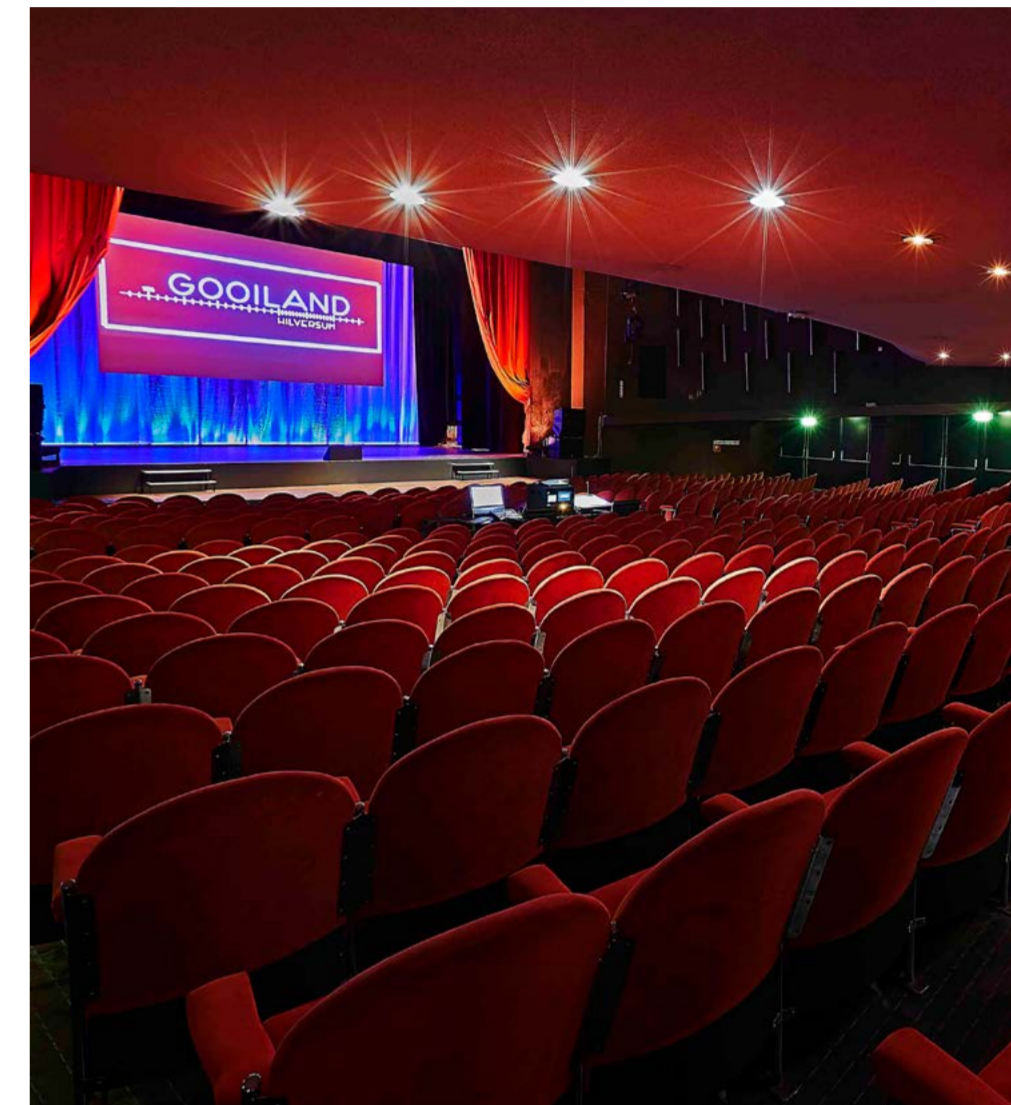

RADIO ZONE

De Radio Zone beslaat de voorzijde van het pand

TELEVISION ZONE

De Television Zone beslaat de achterzijde van het pand

THEATER