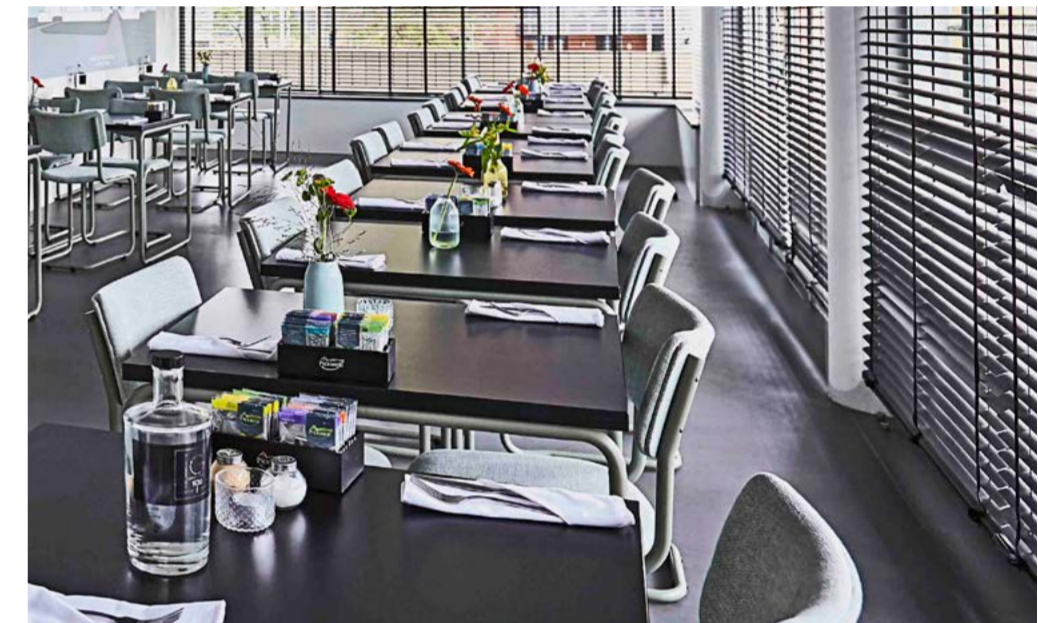

Oppervlakte:
75 m²

Meubilair:
22 x 2-persoonstafel
52 x mintgroene stoel

Extra:
Cateringbar