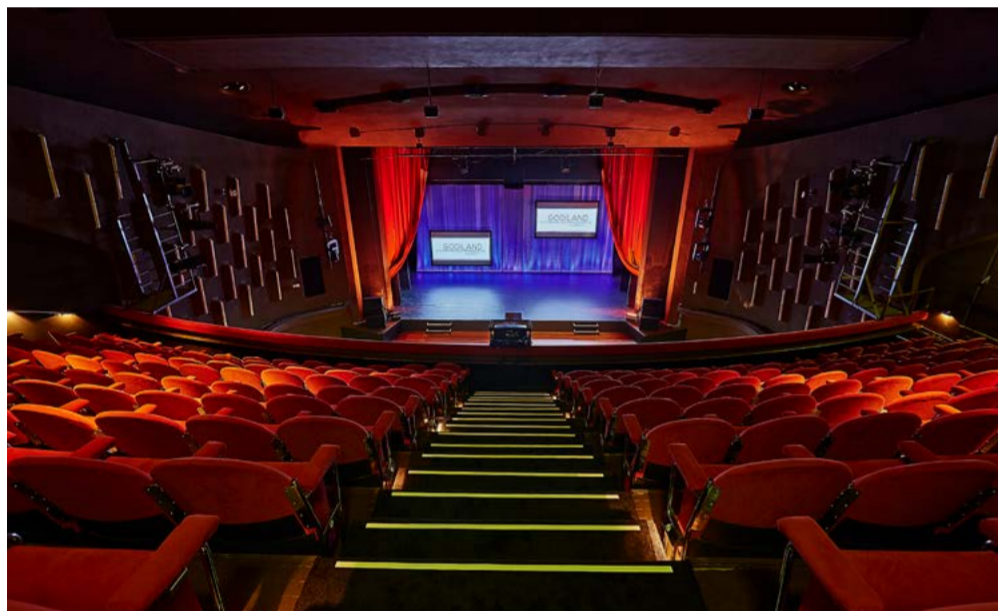

Deze ruimtes zijn onder meer geschikt voor een carrousel sessie tijdens je evenement, omdat ze allemaal met elkaar verbonden zijn. De Hans Idzerda Room kan tevens ingezet worden voor catering.

CINEAC

Oppervlakte:
227 m2

Deze drie ruimtes zijn goed met elkaar te combineren. De voorruimte kan gebruikt worden voor catering.

THEATER

Oppervlakte podium:
175 m²

Meubilair:
Totaal: 750 x stoel
Beneden: 450 x stoel
Balkon: 300 x stoel
Met extra podiumtribune
totaal: 836 x stoel