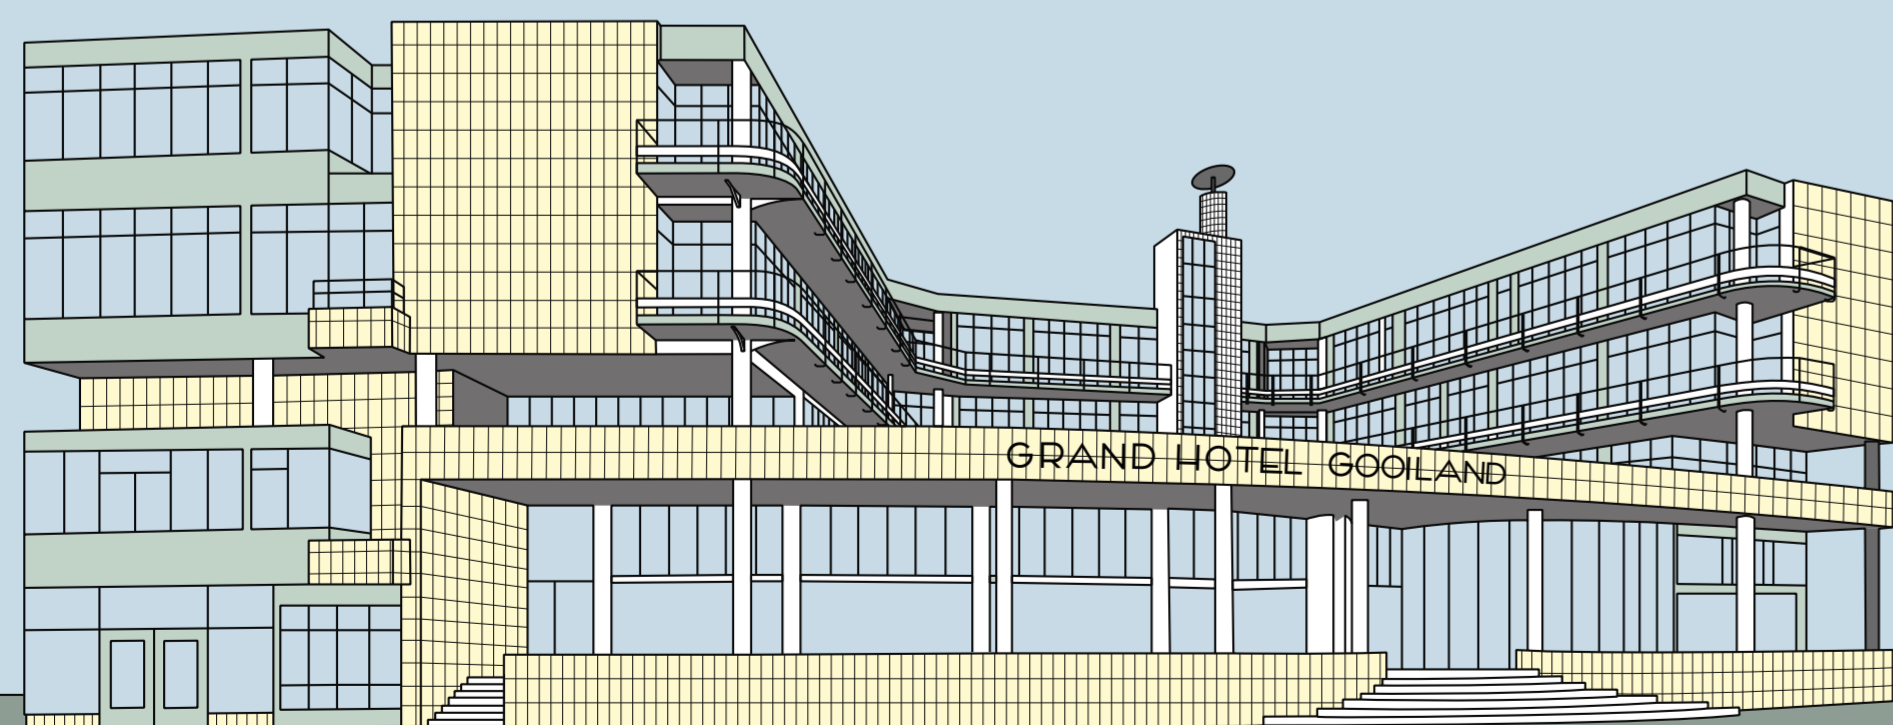

TOTALE STANDAARD INVENTARIS

	GEHELE LOCATIE	RADIO ZONE	TELEVISION ZONE
Zwarte klaptafel	24	12	12
Antraciet leren stoel	60	30	30
Zwarte statafel	22	14	8
Barkruk	44	28	16
Witte kuipstoel	200	200	0
Kathedr	1	1	0
2-persoonstafel	22	22	0
Mintgroene stoel	52	52	0
Zwartgrijze leren stoel	74	0	74
Zwarte leren stoel	6	6	0
1-persfauteuil	1	1	0
Gispen fauteuil	2	2	0
2-persoonsbank	9	6	3

LET'S DATE!

Mail naar events@gooiland.nl
of bel ons op 035 700 97 97

GOOILAND
1936