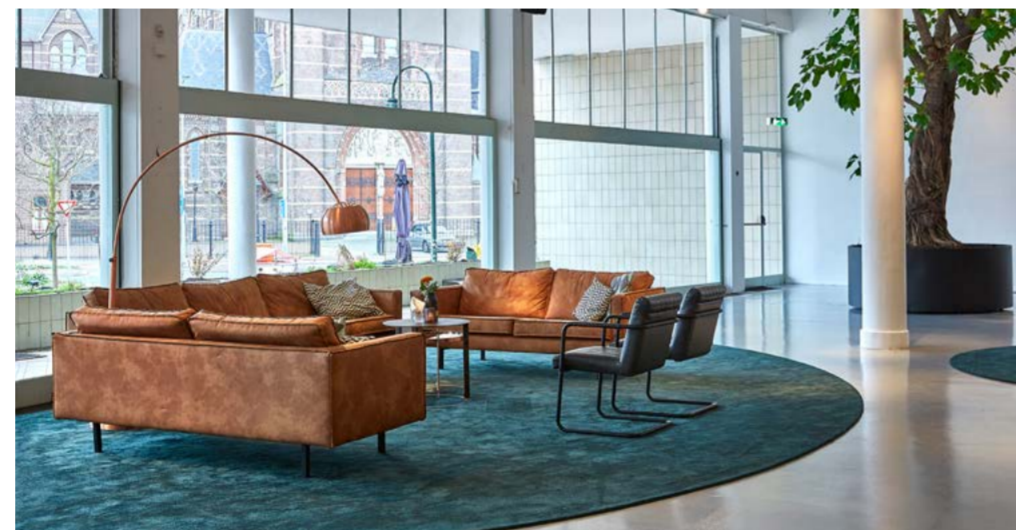

GREEN LOUNGE

Oppervlakte:
463 m2

Meubilair:

- 6 x 2-persoonsbank
- 1 x 3-persoonsbank
- 12 x sttafel
- 24 x barkruk
- 6 x zwarte leren stoel
- 2 x vaste bar

Extra:

Koperen registratiebalie

THEATER
350

RECEPTIE
1000